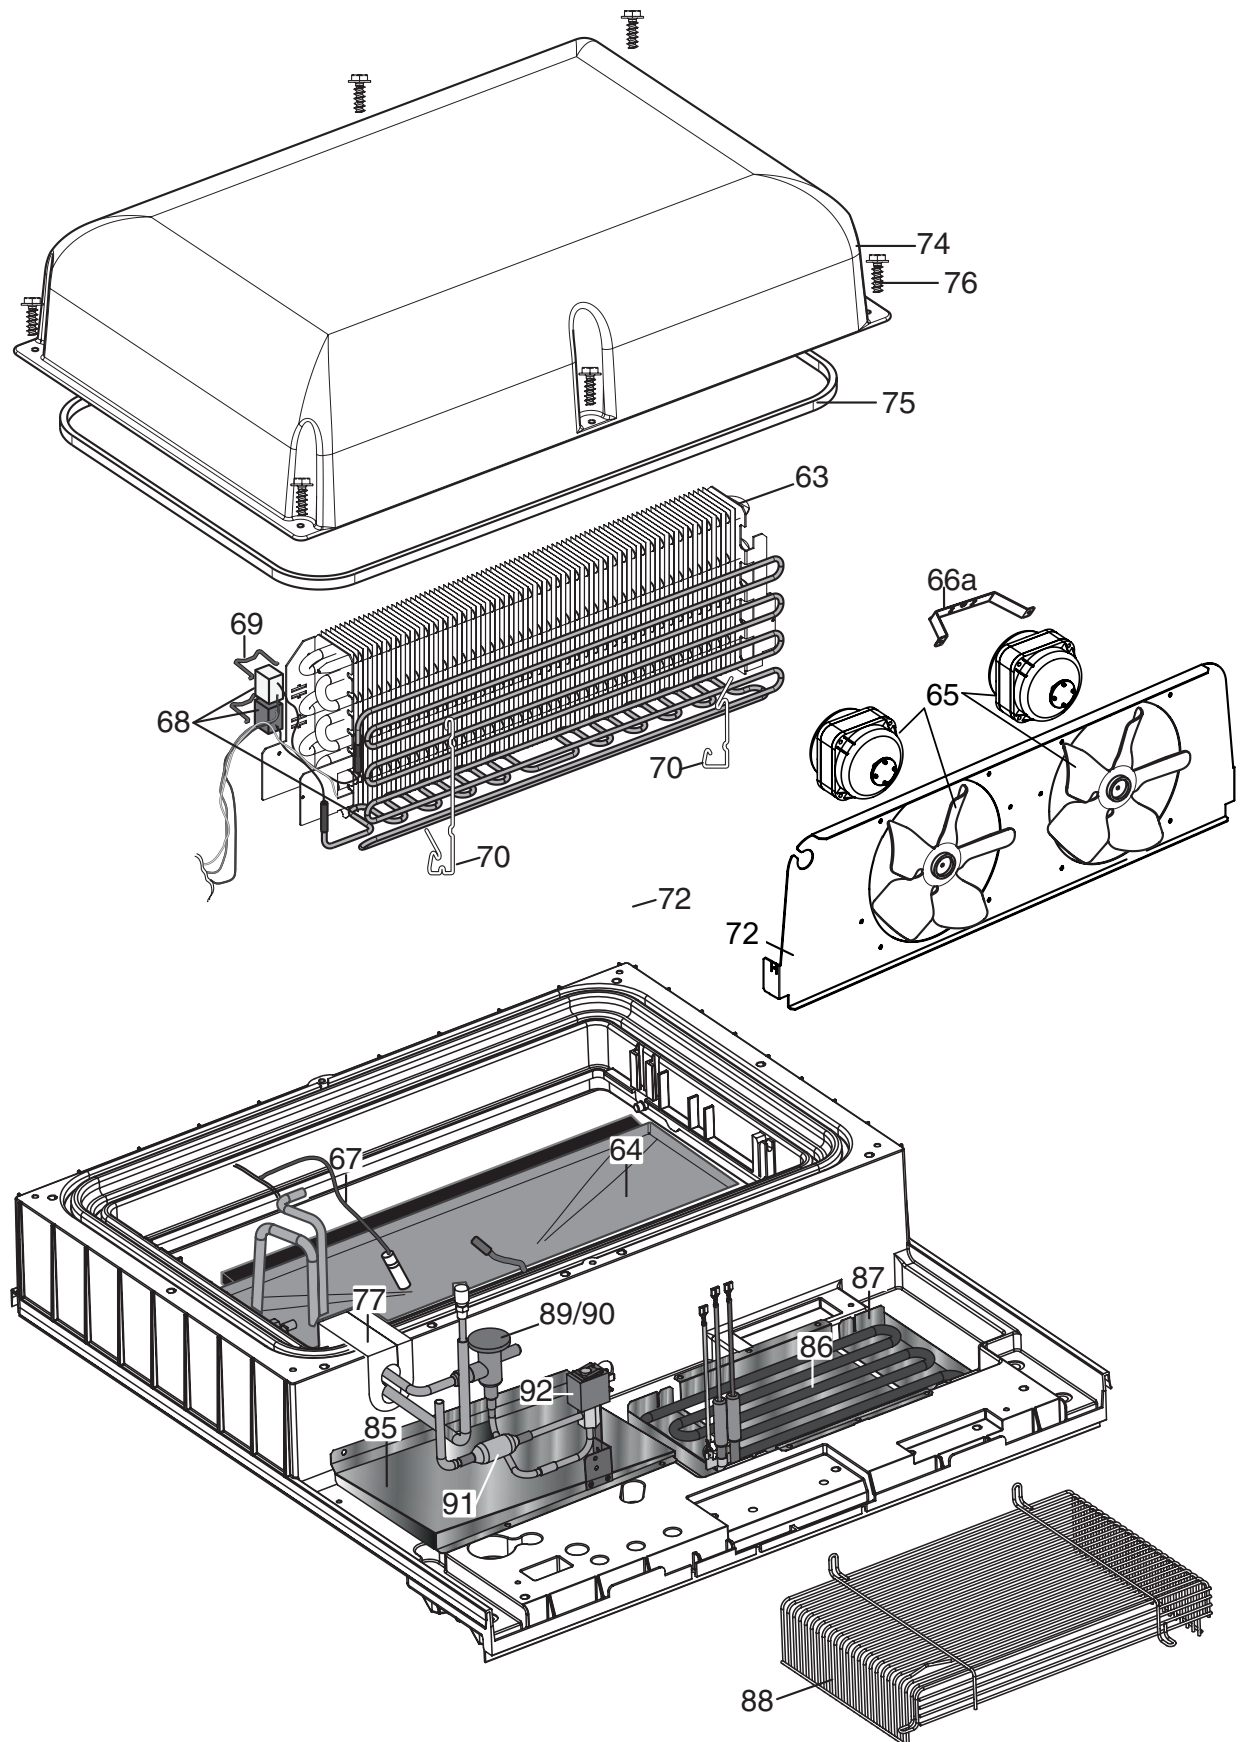

CONTROL PANEL

for glass door always and full door up to 2021/37

CONTROL PANEL

for full door from 2021/38

Pos	Spare parts code	Factory code	Descrizione	Description	Ref - Note
1	093243	541R05001	Piedino	Foot	
1a	093244	518R02600	Piedino anteriore porta vetro	Back foot glass door	
2	093245	217555204	Vite per plastica per piedino	Screw (use by fix foot)	
3	093246	518708601	Vite M8x20 per fiss. staffa sup/inf	Screw M8X20 (use by fix bracket)	
4	093247	502R17400	Staffa supporto fianchi	Side support (upper)	
5	093248	546R22800	Distanziale per piede	Foot spacer	
6	093355	501R36201	Creomagliera anteriore	Front Rack	
6a	093356	501R48300	Creomagliera posteriore dx 304	Right back rack	
6b	093357	501R36101	Creomagliera posteriore sx 304	Left back rack	
7	093358	501R48000	Guida Sx	Left support	
8	093359	501R48200	Guida Dx	Right support	
9	093252	514R10600	Griglia 2/1 rilsan	Grid 2/1rilsan	a,b,c,e,f,h,i, m,n,o,p,q
9	093360	514R10700	Griglia 2/1 aisi 304	Grid 2/1 aisi 304	d,g,l up to 16/2014
9	081883	514702003	Griglia 2/1 aisi 304	Grid 2/1 aisi 304	d,g,l,r from 17/2014
10	093253	514R12200	Griglia di fondo rilsan	Bottom grid rilsan	a,b,c,e,f,h,i, m,n,o,p,q
10	093296	514R12100	Griglia di fondo aisi 304	Bottom grid aisi 304	d,g,l up to 16/2014
10	094231	514R17500	Griglia di fondo aisi 304	Bottom grid aisi 304	d,g,l,r from 17/2014
11	097108	875R37600	Carter interno 304	Internal protection aisi 304	
12	093254	832R09001	Cornice orrizzontale	Orrizzontal frame	
13	093255	832R09101	Cornice verticale	Vertical frame	
13b	093256	832R09300	Cornice verticale 1/2 porte	Vertical frame 1/2 doors	
13a	093330	617R06701	Cavo riscaldante cornice 22,5 W	Heating cable frame 22,5 W	Up to 2021/37
13a	094841	617R13200	Cavo riscaldante cornice 22,5 W	Heating cable frame 22,5 W	From 2021/38
13c	093331	617R07502	Cavo riscaldante cornice 1/2 porte	Heating cable frame half doors 28 W	
14	093523	835R25109	Porta con guarnizione e cerniere	Gasket, hinge and door	
15	093524	835R25008	Porta	Door	
16	093257	548R06802	Guarnizione porta vetro	Gasket glass door	Glass door up to 2021/37
16	094152	548R08000	Guarnizione porta cieca	Gasket full door	Full door
16	094152	548R08000	Guarnizione porta cieca	Gasket full door	Glass door from 2021/38
17	082219	835704001	Cerniera porta	Hinge door	
18	081654	544700601	Boccola per porta	Door bush	
19	093341	833R21600	Staffa inferiore porta	Lower stirrup door	
20	082257	505723801	Staffa superiore porta	Upper stirrup door	
21	093271	541R05301	Tappo per cerniere	Hole hinge plug	
22	093575	835R24900	Ruota rotante con freno	Brake weel	c,m,n,o
23	093574	835R24800	Ruota rotante	Weel	c,m,n,o
24	093342	880R64100	Traversa per 1/2 porte a304	Support half door a304	
25	093272	543R09901	Cornice per traversa	Support half door frame	
26	093363	501R51700	Creomagliera ant. 1/2 porte sup.	Upper rack 1/2 doors a304	
27	093364	501R46100	Creomagliera ant. 1/2 porte 304 inf.	Lower rack 1/2 doors a304	
28	093546	835R26310	Ass.1/2 porta superiore a304	Upper half door a304	
29	093519	835R25509	Ass.1/2 porta inferiore a304	Lower half door a304	
30	094153	548R08100	Guarnizione magnetica 1/2 porte	Half door gasket	
31	093392	546R21100	Boccola per cerniera 1/2 porte	Half door bush	
32	093301	833R21900	Ass. staffa inf.(reversibile) pv/pc	Lower hinge assembly	
33	093344	505R12400	Cerniera centrale	Central hinge door	
34	093433	833R21100	Serratura	Serratura	