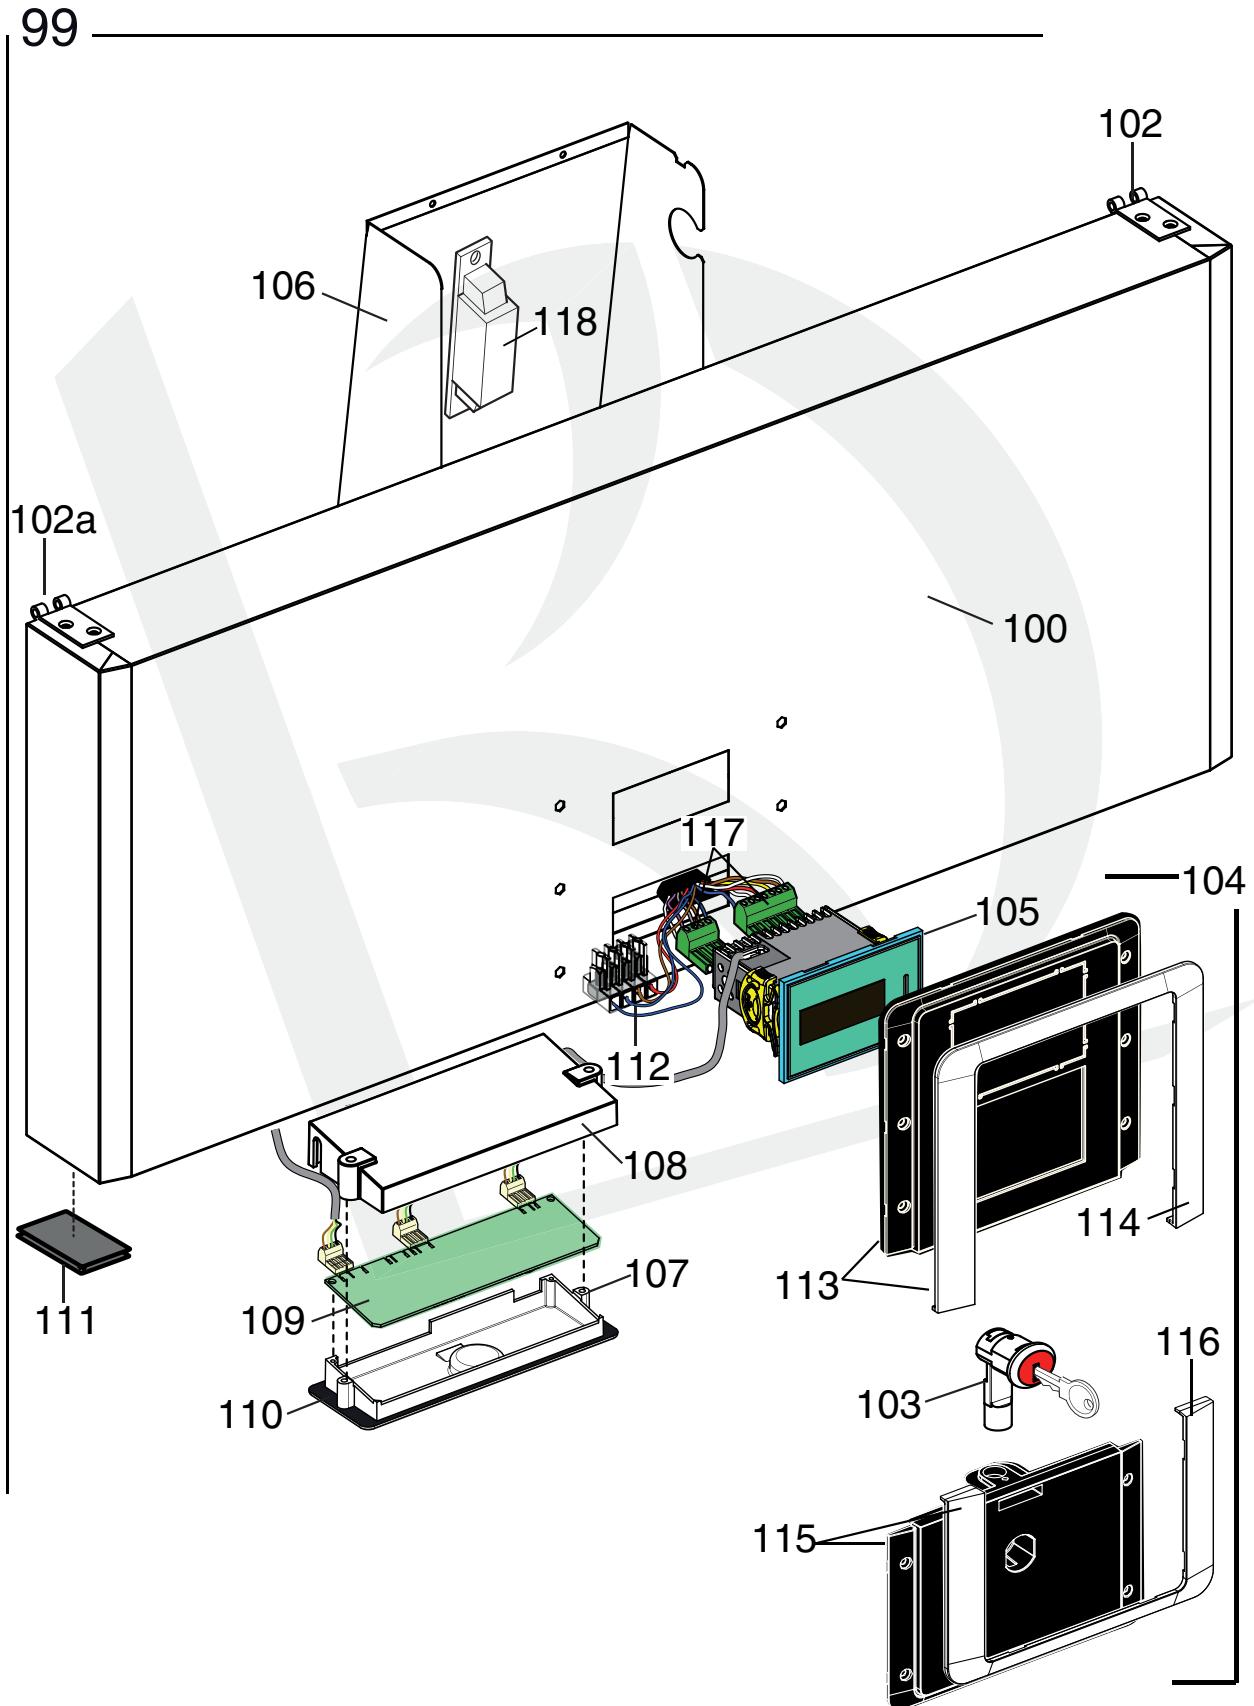

CONTROL PANEL

for glass door always and full door up to 2021/37

CONTROL PANEL

for full door from 2021/38

Pos	Spare parts code	Factory code	Descrizione	Description	Ref - Note
1	093243	541R05001	Piedino	Foot	
1a	093244	518R02600	Piedino anteriore porta vetro	Back foot glass door	
2	093245	217555204	Vite per plastica per piedino	Screw (use by fix foot)	
3	093246	518708601	Vite M8x20 per fiss. staffa sup/inf	Screw M8X20 (use by fix bracket)	
4	093247	502R17400	Staffa supporto fianchi	Side support (upper)	
5	093248	546R22800	Distanziale per piede	Foot spacer	
6	093355	501R36201	Creomagliera anteriore	Front Rack	
6a	093356	501R48300	Creomagliera posteriore dx 304	Right back rack	
6b	093357	501R36101	Creomagliera posteriore sx 304	Left back rack	
7	093358	501R48000	Guida Sx	Left support	
8	093359	501R48200	Guida Dx	Right support	
9	093252	514R10600	Griglia 2/1 rilsan	Grid 2/1rilsan	a,b,c,e,f,h,i, m,n,o,p,q
9	093360	514R10700	Griglia 2/1 aisi 304	Grid 2/1 aisi 304	d,g,l up to 16/2014
9	081883	514702003	Griglia 2/1 aisi 304	Grid 2/1 aisi 304	d,g,l,r from 17/2014
10	093253	514R12200	Griglia di fondo rilsan	Bottom grid rilsan	a,b,c,e,f,h,i, m,n,o,p,q
10	093296	514R12100	Griglia di fondo aisi 304	Bottom grid aisi 304	d,g,l up to 16/2014
10	094231	514R17500	Griglia di fondo aisi 304	Bottom grid aisi 304	d,g,l,r from 17/2014
11	097108	875R37600	Carter interno 304	Internal protection aisi 304	
12	093254	832R09001	Cornice orrizzontale	Orrizzontal frame	
13	093255	832R09101	Cornice verticale	Vertical frame	
13b	093256	832R09300	Cornice verticale 1/2 porte	Vertical frame 1/2 doors	
13a	093330	617R06701	Cavo riscaldante cornice 22,5 W	Heating cable frame 22,5 W	Up to 2021/37
13a	094841	617R13200	Cavo riscaldante cornice 22,5 W	Heating cable frame 22,5 W	From 2021/38
13c	093331	617R07502	Cavo riscaldante cornice 1/2 porte	Heating cable frame half doors 28 W	
14	093523	835R25109	Porta con guarnizione e cerniere	Gasket, hinge and door	
15	093524	835R25008	Porta	Door	
16	093257	548R06802	Guarnizione porta vetro	Gasket glass door	Glass door up to 2021/37
16	094152	548R08000	Guarnizione porta cieca	Gasket full door	Full door
16	094152	548R08000	Guarnizione porta cieca	Gasket full door	Glass door from 2021/38
17	082219	835704001	Cerniera porta	Hinge door	
18	081654	544700601	Boccola per porta	Door bush	
19	093341	833R21600	Staffa inferiore porta	Lower stirrup door	
20	082257	505723801	Staffa superiore porta	Upper stirrup door	
21	093271	541R05301	Tappo per cerniere	Hole hinge plug	
22	093575	835R24900	Ruota rotante con freno	Brake weel	c,m,n,o
23	093574	835R24800	Ruota rotante	Weel	c,m,n,o
24	093342	880R64100	Traversa per 1/2 porte a304	Support half door a304	
25	093272	543R09901	Cornice per traversa	Support half door frame	
26	093363	501R51700	Creomagliera ant. 1/2 porte sup.	Upper rack 1/2 doors a304	
27	093364	501R46100	Creomagliera ant. 1/2 porte 304 inf.	Lower rack 1/2 doors a304	
28	093546	835R26310	Ass.1/2 porta superiore a304	Upper half door a304	
29	093519	835R25509	Ass.1/2 porta inferiore a304	Lower half door a304	
30	094153	548R08100	Guarnizione magnetica 1/2 porte	Half door gasket	
31	093392	546R21100	Boccola per cerniera 1/2 porte	Half door bush	
32	093301	833R21900	Ass. staffa inf.(reversibile) pv/pc	Lower hinge assembly	
33	093344	505R12400	Cerniera centrale	Central hinge door	
34	093433	833R21100	Serratura	Serratura	