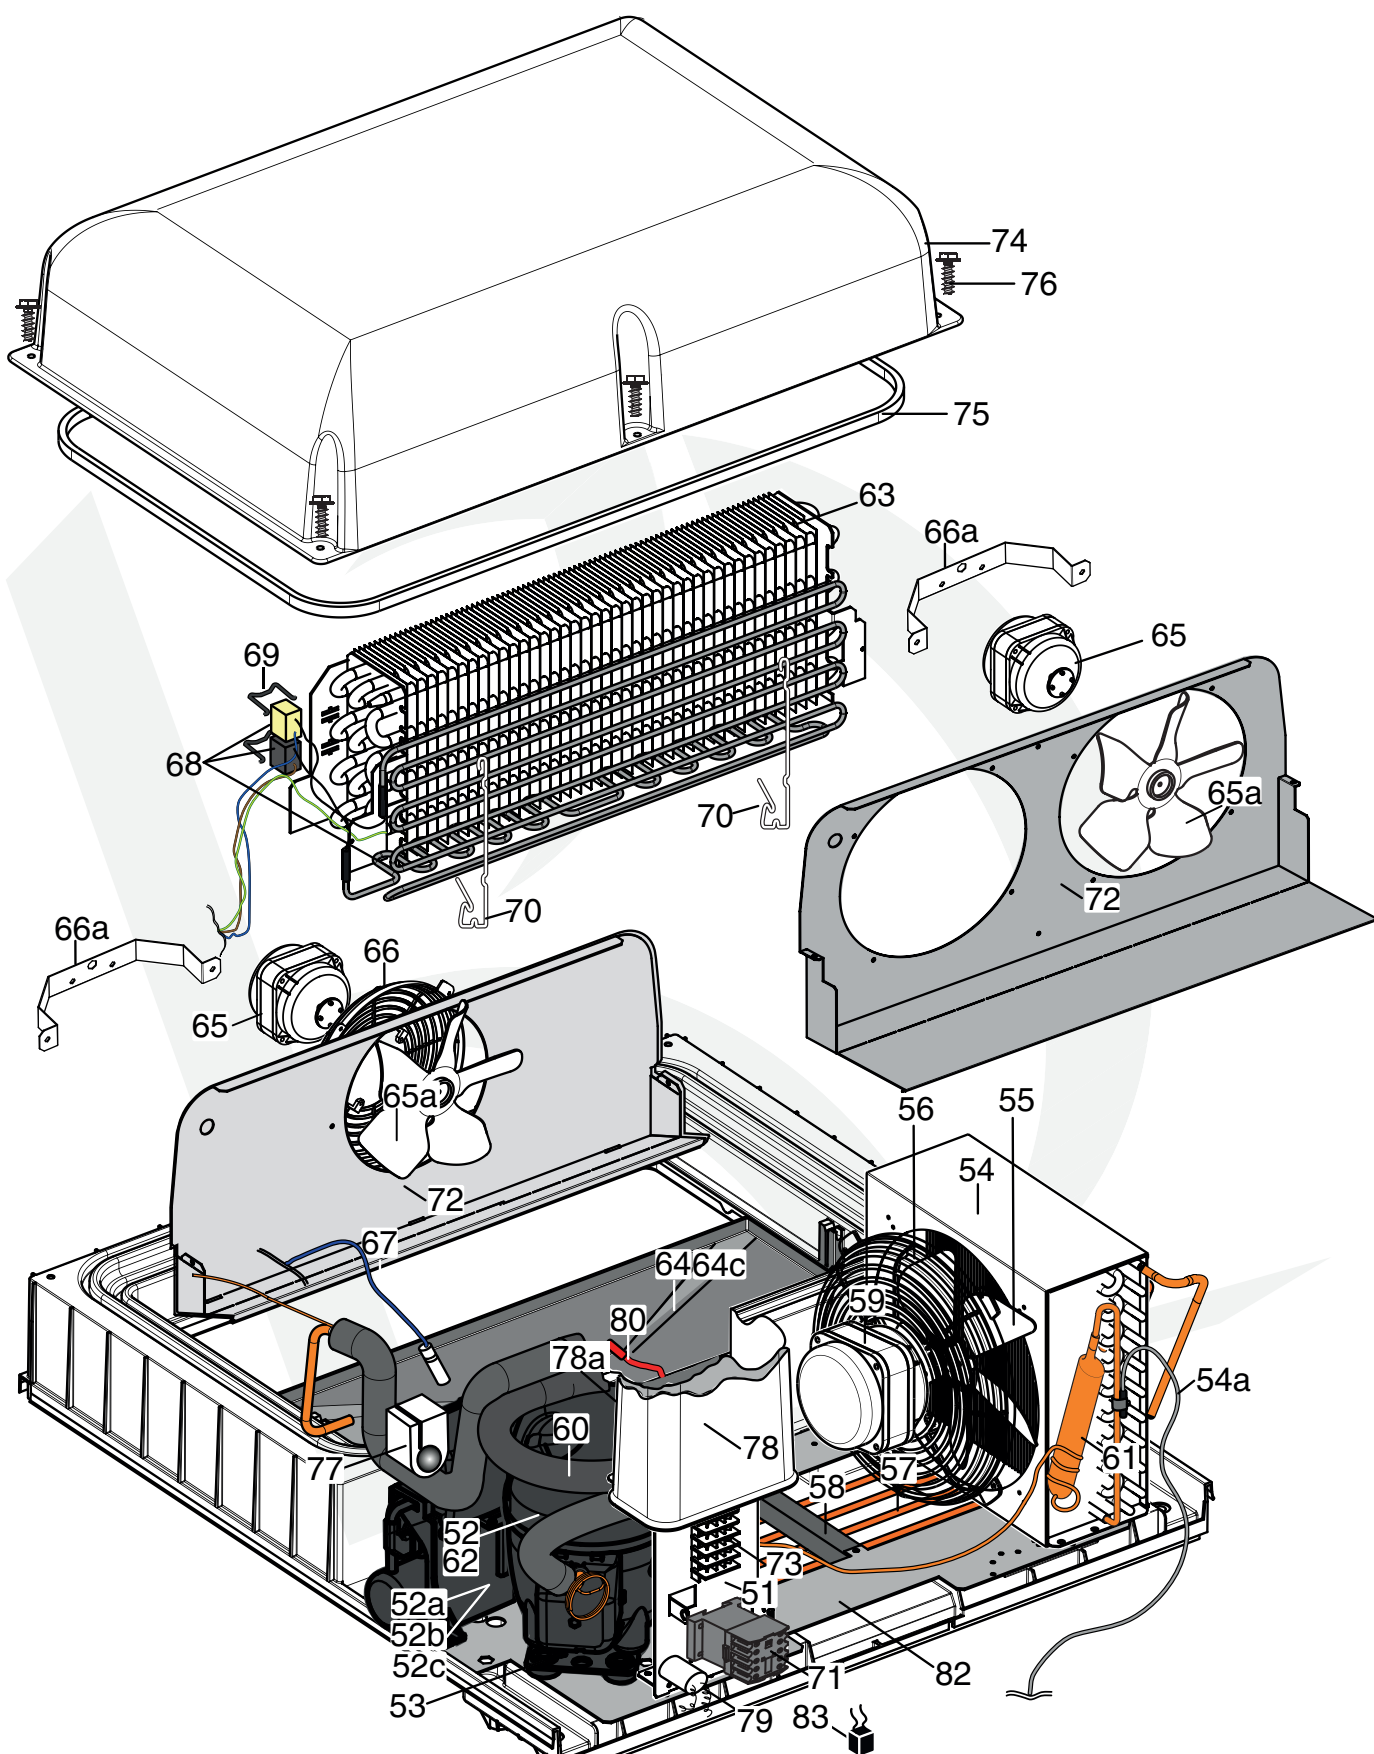

COOLING UNIT ASSEMBLY

for glass door always and full door up to 2021/37