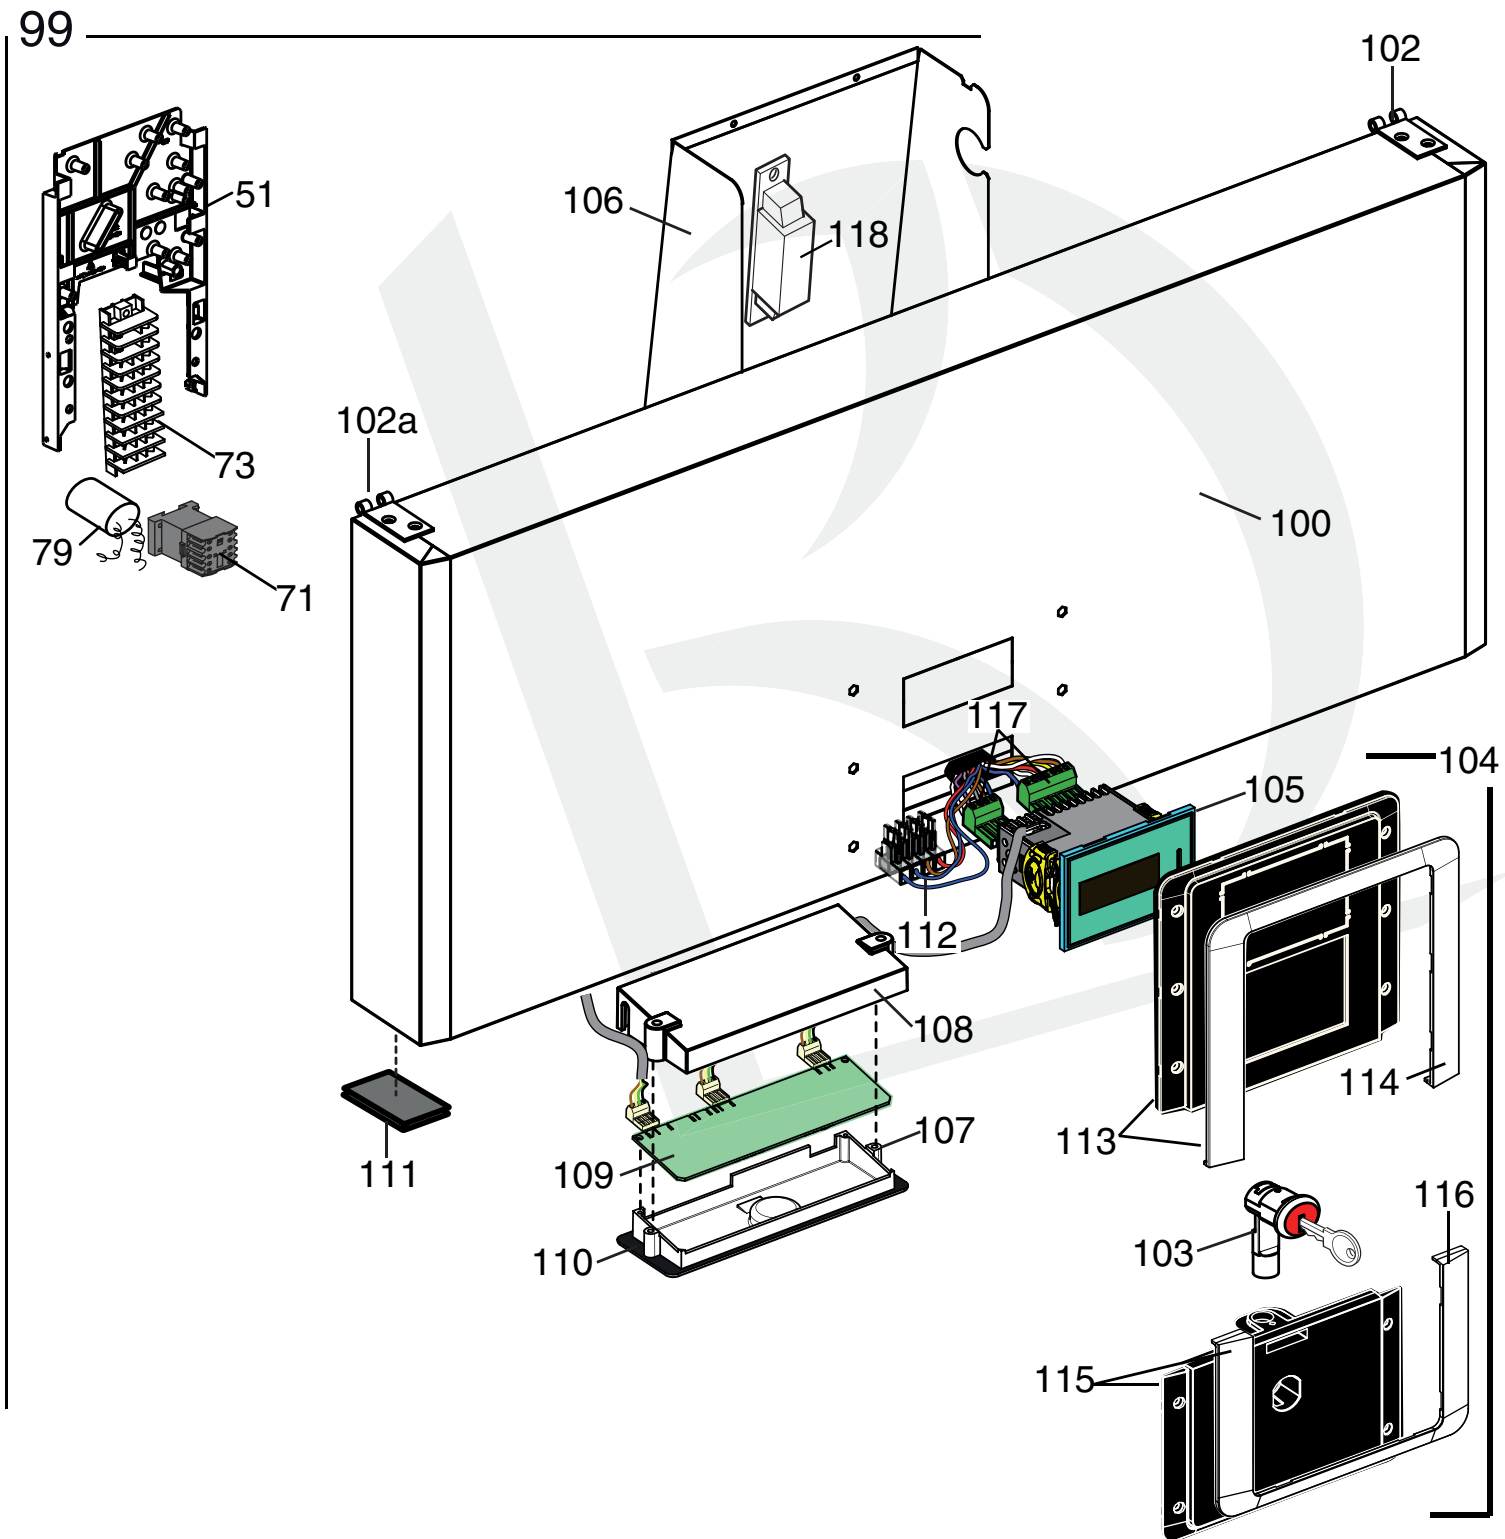

CONTROL PANEL

for glass door always and full door up to 2021/37

CONTROL PANEL

for full door from 2021/38

Pos	Spare parts code	Factory code	Descrizione	Description	Ref - Note
1	093243	541R05001	Piedino	Foot	
1a	093244	518R02600	Piedino anteriore porta vetro	Back foot glass door	
2	093245	217555204	Vite per plastica per piedino	Screw (use by fix foot)	
3	093246	518708601	Vite M8x20 per fiss. staffa sup/inf	Screw M8X20 (use by fix bracket)	
4	093247	502R17400	Staffa supporto fianchi	Side support (upper)	
5	093248	546R22800	Distanziale per piede	Foot spacer	
6	093355	501R36201	Creomagliera anteriore	Front Rack	
6a	093356	501R48300	Creomagliera posteriore dx 304	Right back rack	
6b	093357	501R36101	Creomagliera posteriore sx 304	Left back rack	
7	093358	501R48000	Guida Sx	Left support	
8	093359	501R48200	Guida Dx	Right support	
9	093252	514R10600	Griglia 2/1 rilsan	Grid 2/1rilsan	a,b,c,e,f,h,i, m,n,o,p,q
9	093360	514R10700	Griglia 2/1 aisi 304	Grid 2/1 aisi 304	d,g,l up to 16/2014
9	081883	514702003	Griglia 2/1 aisi 304	Grid 2/1 aisi 304	d,g,l,r from 17/2014
10	093253	514R12200	Griglia di fondo rilsan	Bottom grid rilsan	a,b,c,e,f,h,i, m,n,o,p,q
10	093296	514R12100	Griglia di fondo aisi 304	Bottom grid aisi 304	d,g,l up to 16/2014
10	094231	514R17500	Griglia di fondo aisi 304	Bottom grid aisi 304	d,g,l,r from 17/2014
11	097108	875R37600	Carter interno 304	Internal protection aisi 304	
12	093254	832R09001	Cornice orrizzontale	Orrizzontal frame	
13	093255	832R09101	Cornice verticale	Vertical frame	
13b	093256	832R09300	Cornice verticale 1/2 porte	Vertical frame 1/2 doors	
13a	093330	617R06701	Cavo riscaldante cornice 22,5 W	Heating cable frame 22,5 W	Up to 2021/37
13a	094841	617R13200	Cavo riscaldante cornice 22,5 W	Heating cable frame 22,5 W	From 2021/38
13c	093331	617R07502	Cavo riscaldante cornice 1/2 porte	Heating cable frame half doors 28 W	
14	093523	835R25109	Porta con guarnizione e cerniere	Gasket, hinge and door	
15	093524	835R25008	Porta	Door	
16	093257	548R06802	Guarnizione porta vetro	Gasket glass door	Glass door up to 2021/37
16	094152	548R08000	Guarnizione porta cieca	Gasket full door	Full door
16	094152	548R08000	Guarnizione porta cieca	Gasket full door	Glass door from 2021/38
17	082219	835704001	Cerniera porta	Hinge door	
18	081654	544700601	Boccola per porta	Door bush	
19	093341	833R21600	Staffa inferiore porta	Lower stirrup door	
20	082257	505723801	Staffa superiore porta	Upper stirrup door	
21	093271	541R05301	Tappo per cerniere	Hole hinge plug	
22	093575	835R24900	Ruota rotante con freno	Brake weel	c,m,n,o
23	093574	835R24800	Ruota rotante	Weel	c,m,n,o
24	093342	880R64100	Traversa per 1/2 porte a304	Support half door a304	
25	093272	543R09901	Cornice per traversa	Support half door frame	
26	093363	501R51700	Creomagliera ant. 1/2 porte sup.	Upper rack 1/2 doors a304	
27	093364	501R46100	Creomagliera ant. 1/2 porte 304 inf.	Lower rack 1/2 doors a304	
28	093546	835R26310	Ass.1/2 porta superiore a304	Upper half door a304	
29	093519	835R25509	Ass.1/2 porta inferiore a304	Lower half door a304	
30	094153	548R08100	Guarnizione magnetica 1/2 porte	Half door gasket	
31	093392	546R21100	Boccola per cerniera 1/2 porte	Half door bush	
32	093301	833R21900	Ass. staffa inf.(reversibile) pv/pc	Lower hinge assembly	
33	093344	505R12400	Cerniera centrale	Central hinge door	
34	093433	833R21100	Serratura	Serratura	